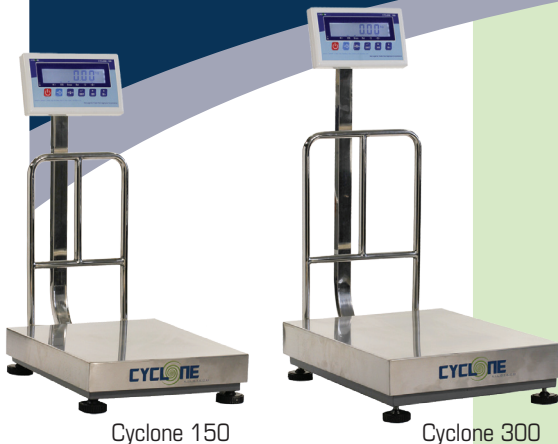

KPS 2

30 kg x 10 g / 60 kg x 20 g / 150 kg x 50 g

- ✓ Environnement sec
- ✓ Kg / lb et oz
- ✓ Port RS232 pour enregistrez des données ou imprimez des étiquettes
- ✓ Abordable pour applications industrielles légères et l'expédition
- ✓ Fonctionne avec des piles ou un adaptateur
- ✓ Dim. plateau : 14 x 16"

KPS SS

60 kg x 20 g / 150 kg x 50 g

Balances à portions

Portion Control Scales

www.kilotech.com

Balances industrielles

Industrial Scales

K I L O T E C H

Balances pour réception et expédition / Shipping & Receiving Scales

L'industrie alimentaire et les marchés industriels

Food Service and Industrial Markets

Cyclone 150

Cyclone 300

- ✓ Environnement sec
- ✓ Double plage – toujours la bonne sensibilité peu importe si la charge est légère ou lourde
- ✓ Support pour produits dans des sacs
- ✓ Grand plateau en acier inoxydable pour usage robuste
- ✓ Fonctionne avec des piles rechargeables ou un adaptateur
- ✓ Cyclone 150 dim. plateau : 16 x 19"
- ✓ Cyclone 300 dim. plateau : 18 x 24"

- ✓ Dry Environment ONLY
- ✓ Dual range – always the right sensitivity no matter how light or heavy the load
- ✓ Back support for products in bags
- ✓ Robust – thick stainless steel platters allows for heavy loads without bending
- ✓ Operates with rechargeable batteries or adapter
- ✓ Cyclone 150 platter size: 16 x 19"
- ✓ Cyclone 300 platter size: 18 x 24"