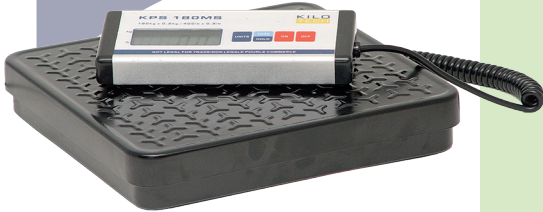

K I L O T E C H

Balances pour réception et expédition / Shipping & Receiving Scales

L'industrie alimentaire et les marchés industriels

Food Service and Industrial Markets

- ✓ Environnement sec
- ✓ Kg / lb et oz
- ✓ Plate-forme anti-dérapante
- ✓ Abordable pour applications industrielles légères et l'expédition
- ✓ Fonctionne avec des piles ou un adaptateur
- ✓ Dim. plateau : 12.5 x 11,75"

- ✓ Dry Environment ONLY
- ✓ Kg / lb and oz
- ✓ Anti-slip platform
- ✓ Inexpensive for light industrial and shipping applications
- ✓ Operates with batteries or adapter
- ✓ Platter Size: 12.5 x 11.75"

KPS MS

68 kg x 50 g / 180 kg x 100 g

- ✓ Environnement sec
- ✓ Kg / lb et oz
- ✓ Port RS232 pour enregistrez des données ou imprimez des étiquettes
- ✓ Abordable pour applications industrielles légères et l'expédition
- ✓ Fonctionne avec des piles ou un adaptateur
- ✓ Dim. plateau : 12.5 x 11,75"

KPS 2

30 kg x 10 g / 60 kg x 20 g / 150 kg x 50 g

- ✓ Environnement sec
- ✓ Kg / lb et oz
- ✓ Port RS232 pour enregistrez des données ou imprimez des étiquettes
- ✓ Abordable pour applications industrielles légères et l'expédition
- ✓ Fonctionne avec des piles ou un adaptateur
- ✓ Dim. plateau : 14 x 16"