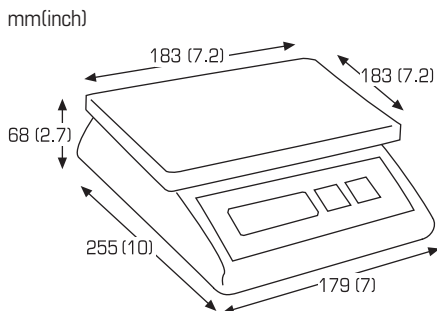

Una balanza electrónica de porciones para usos diversos. Es ideal para pesar las porciones en restaurantes de autoservicio y en almacenes de fermentación de cerveza, para comprobaciones y muestreos en almacenes y zonas de producción, para pesar con precisión y calcular el franqueo en tareas de envío en general y de envíos postales. Gracias a su diseño de líneas elegantes puede instalarse en mostradores con mucho público. Su tecla de conversión de kilogramos en libras y viceversa permite ahorrar tiempo. El platillo se desmonta y puede limpiarse fácilmente. Funcionamiento sencillo. Sus dos fuentes de alimentación (adaptador de corriente alterna y pilas) le otorgan una gran flexibilidad cuando se ha de desplazar a sitios distintos. La función de peso de tara permite deducir el peso del envase y facilita el peso neto únicamente. peso

Características

- ✓ Gran pantalla de cristal líquido, 5/8 pulg. de altura
- ✓ Platillo desmontable
- ✓ Deducción de la tara
- ✓ Duración de la pila: 800 horas
- ✓ Peso en kilogramos y en libras
- ✓ Lectura precisa y rápida
- ✓ Incluye adaptador de corriente alterna
- ✓ Un año de garantía
- ✓ Protección contra salpicaduras

Especificaciones

Modelo	KD200-110	KD200-210	KD200-510
Artículo	851154	851155	851156
Capacidad	1.000 g (35 oz)	2.000 g (70 oz)	5.000 g (11 lb)
Graduación	1 g (0,05 oz)	2 g (0,1 oz)	5 g (0,2 oz)
Fuente de alimentación	4 batería AA (no incluida) Adaptador AC/DC incluido		

www.kilotech.com

KILOTECH

Accrédité par Mesures Canada