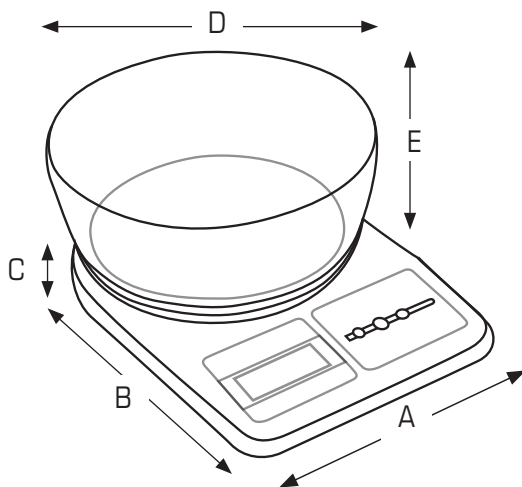

Spécifications

Article	851165
Capacité	5000 g / 180 oz
Graduation	1 g / 0,1 oz
Alimentation	CA / CD (adaptateur et piles compris)

Balanza electrónica de porciones

Balanza electrónica económica para el control de porciones, con un recipiente cómodamente desmontable para facilitar la limpieza. El recipiente está especialmente diseñado para encajar en el platillo y lograr así mayor estabilidad. La balanza se puede utilizar con o sin el recipiente. Es ideal para el control de porciones en restaurantes, locales de ensaladas, tiendas de golosinas, residencias geriátricas así como para necesidades dietéticas especiales. La doble fuente de alimentación (adaptador o pilas) proporciona gran flexibilidad y la capacidad de pesaje de 5.000 g x 1 g/180 oz x 0,1 oz con su +/- 3 d demuestran la gran relación de calidad y precio de este producto. Dispone además de una práctica función de TARA, que permite deducir el peso del recipiente, y proporciona únicamente el peso neto.

Características

- ✓ Recipiente de plástico adaptado a la bandeja para proporcionar estabilidad
- ✓ Botón g/oz de fácil manejo
- ✓ TARA
- ✓ Pantalla de cristal líquido fácil de leer
- ✓ Función programable de apagado automático
- ✓ Adaptador AC y pilas incluidas
- ✓ 6 meses de garantía

Especificaciones

Artículo	851165
Capacidad	5000 g / 180 oz
Graduación	1 g / 0,1 oz
Alimentación	Adaptador AC/DC (adaptador y pilas incluidas)

A	B	C	D	E
178 mm / 7"	254 mm / 10"	38.1 mm / 1.5"	184 mm / 7.25"	63.5 mm / 2.5"

www.kilotech.com